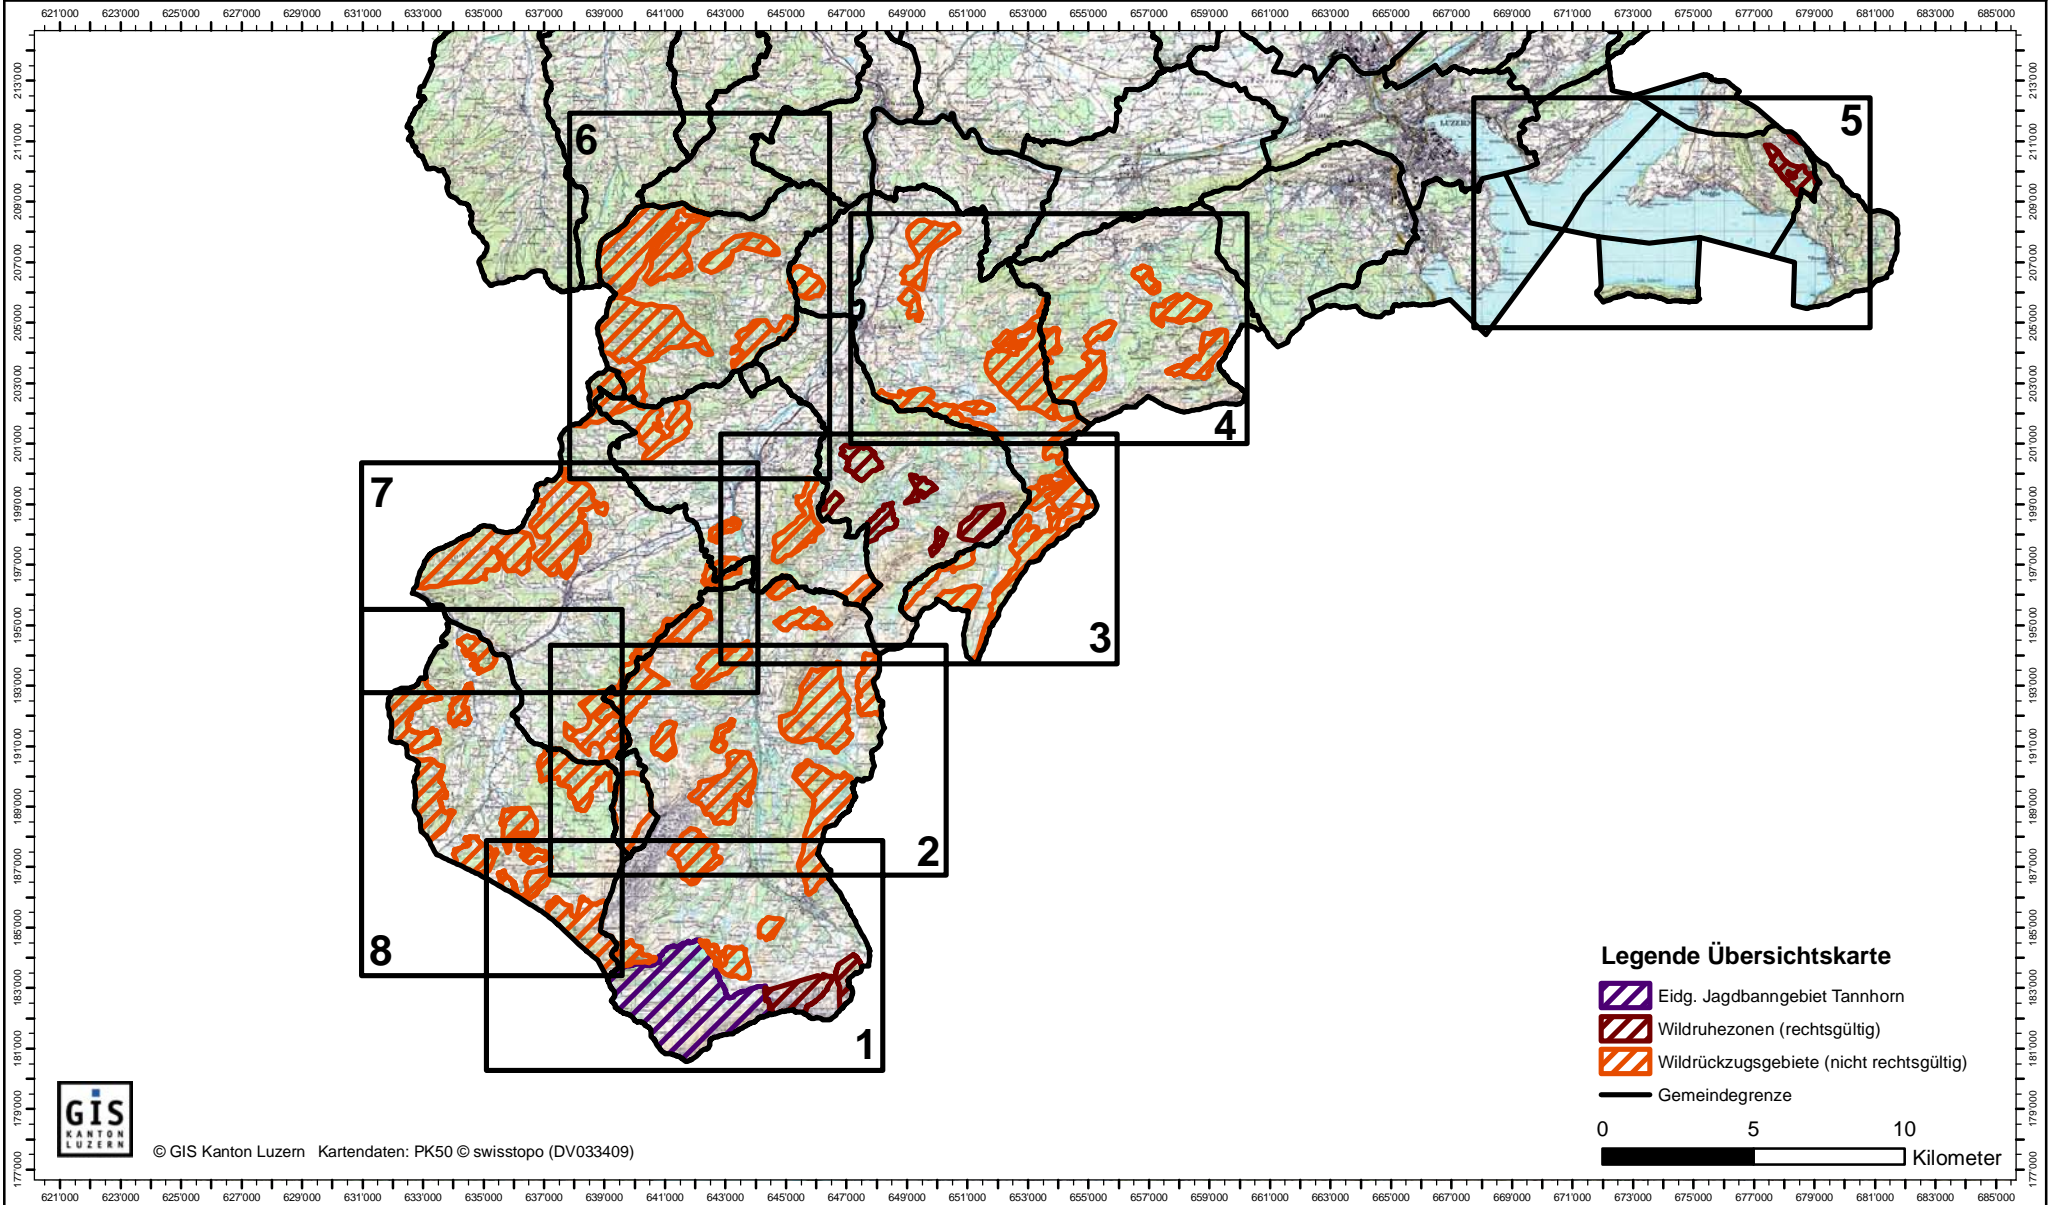

Ruhegebiete für Wildtiere

Übersichtskarte

Datum: 21.01.2010

Karten-Nr.:

1:250'000

Legende Übersichtskarte

-  Eidg. Jagdbanngbiet Tannhorn
-  Wildruhezonen (rechtsgültig)
-  Wildrückzugsgebiete (nicht rechtsgültig)
-  Gemeindegrenze